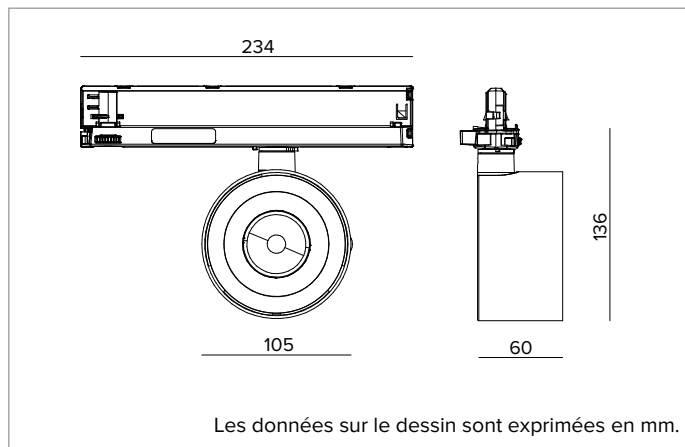

### Projecteur professionnel LED orientable

	4000K	H(m)	D(m)	Emax(lx)		
	Ra90		24°			
	Fixture Power	19W	1	0.42	8859	
	Source Flux	2430lm	2	0.84	2215	
	Fixture Flux	1897lm	3	1.25	984	
	Efficacy	100lm/W	4	1.67	554	
TS1926	Imax=3646cd/klm	Imax	8859cd	5	2.09	354